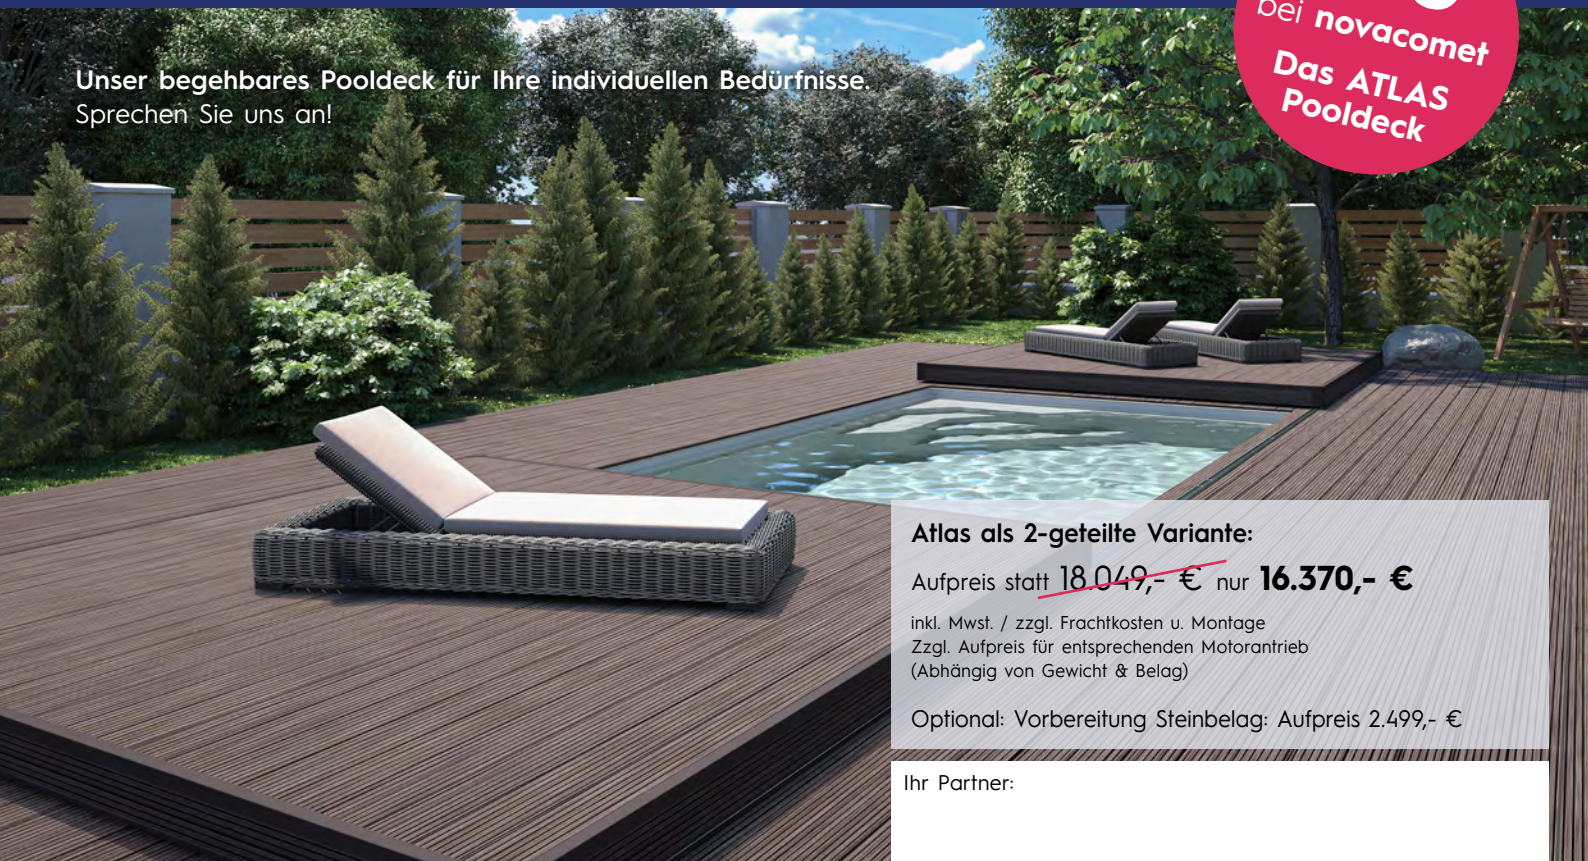

## Aufpreis:

Standard Flat Clear: ~~11.405,- €~~  
Vorteilspreis als e-line Flat Clear  
für nur: **9.040,- €**

inkl. MwSt./zzgl. Frachtkosten u. Montage

Außenmaße:  
7,3 x 3,476 x 0,76 m (Z 73-31)  
Segmentanzahl: 3

# ATLAS - BEGEHBARES POOLDECK

Unser begehbares Pooldeck für Ihre individuellen Bedürfnisse.  
Sprechen Sie uns an!

**NEU**  
bei novacomet  
Das ATLAS  
Pooldeck