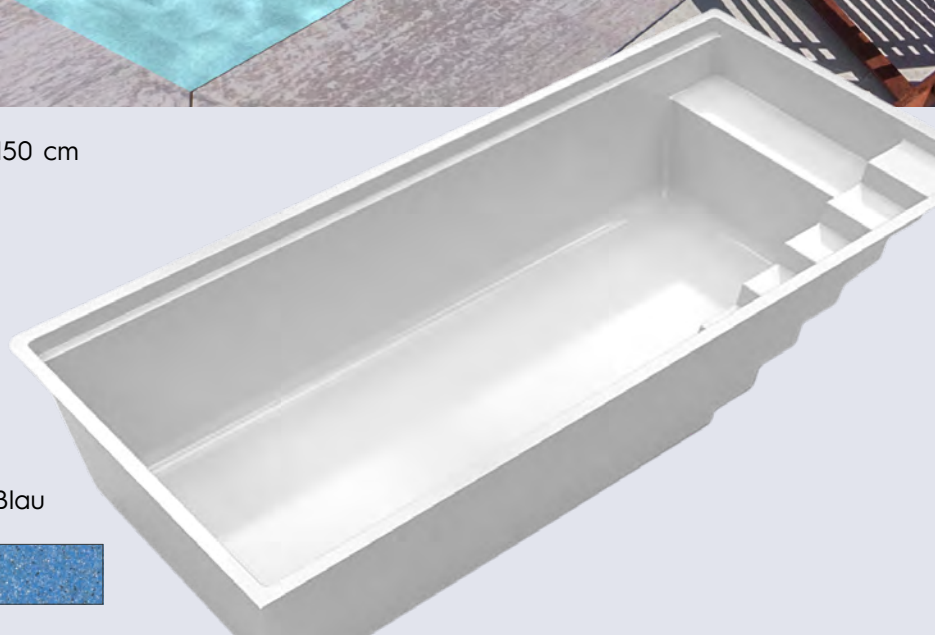

SOMMER SPEZIAL 2024

Aktionszeitraum: 15.08.2024 bis 15.10.2024

ARCADIA 700 P

Hochwertiges GFK Einstückbecken

Statt ~~23.950,- €~~ zum Aktionspreis von:

21.550,- €

inkl. MwSt./ zzgl. Frachtkosten und Montage

Maße: Länge: 724 cm · Breite: 330 cm · Tiefe: 150 cm

Farben Uni:

Diamantweiß, Grafitgrau, Zirkonbeige
oder Azurblau inkl. Treppenstützen

3D Farben: (Aufpreis: 1.390,- €)

3D Marmor Weiß, 3D Antimon Grau,
3D Onyx Grau, 3D Obsidian Grau, 3D Saphir Blau

INKLUSIV:

- 4 x Einlaufdüse ABS in Weiß, Hellgrau, Sand oder Anthrazit
- 2 Unterwasserscheinwerfer Duratech VISION Pro
- 2 x High Water Level Skimmer
- Filteranlage nova Exklusiv 500 mit Speck Pumpe 12 m³ mit 6 Wege Ventil

OPTIONAL:

• Aufpreis Ceramicline:	Aufpreis
• Aufpreis Fertigverrohrung inkl. Druckprüfung mit Einbau Gegenstromanlage:	2.250,- €
• Aufpreis Edelstahl Einbauteile:	1.060,- €
• Aufpreis GSA UWE VISA 65m³ 230 Volt Silber / Schwarz mit beleuchtetem Piezo Taster:	1.340,- €
• Aufpreis Wärmepumpe Dura+i 18i inkl. WiFi Durapro:	3.990,- €
• Aufpreis Link-Touch Steuerungssystem:	4.120,- €
	350,- €