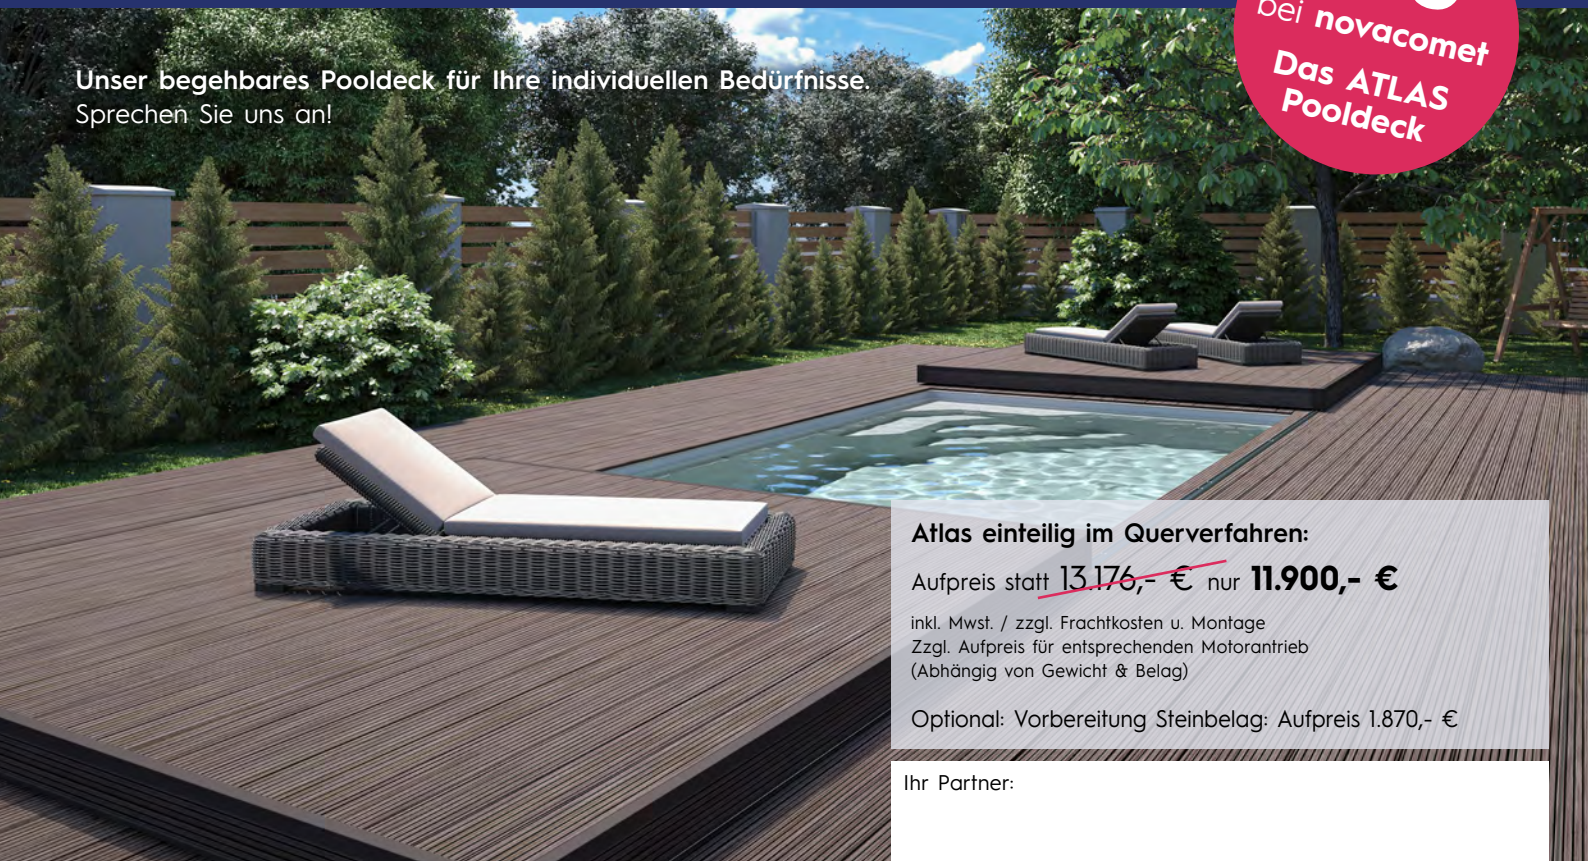

Außenmaße:
6,20 x 3,467 x 0,55 m (H62-31)
Segmentanzahl: 3

Aufpreis:

Standard Flat Clear: ~~9.173,- €~~
Vorteilspreis als e-line Flat Clear
für nur: **8.462,- €**

inkl. MwSt./zzgl. Frachtkosten u. Montage

Außenmaße:
6,20 x 3,467 x 0,76 m (Z62-31)
Segmentanzahl: 3

ATLAS - BEGEHBARES POOLDECK

Unser begehbares Pooldeck für Ihre individuellen Bedürfnisse.
Sprechen Sie uns an!

NEU
bei novacomet
Das ATLAS
Pooldeck